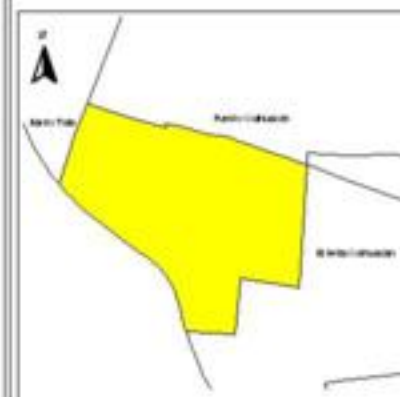

EVALUA DF
Consejo de Evaluación del
Desarrollo Social del
Distrito Federal

ÍNDICE DE DESARROLLO SOCIAL

Delegación: Iztapalapa
Colonia: San Antonio Culhuacán
Grado de desarrollo: Bajo

Grado de Desarrollo Social

-  Muy bajo
-  Bajo
-  Medio
-  Alto
-  Sin dato

0.01 0 0.01 0.02 Kilómetros

Fuente: Elaboración propia con datos de Seduvi e INEGI